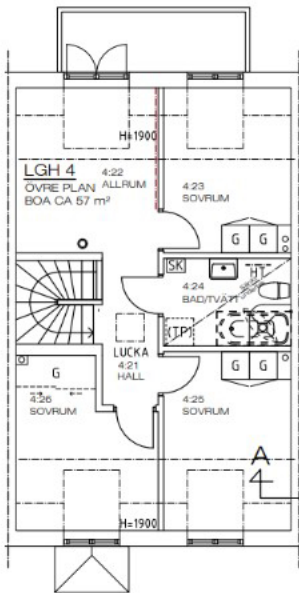

Plank h=1850

Skärm h=1850

LGH 4
ENTRÉPLAN
BOA CA 57 m²

4.05
VARDAGSRUM

2000

Solvägen 7D

Skärm h=1850

LGH 4 4:22
ÖVRE PLAN ALLRUM
BOA CA 57 m²

4.23
SOVRUM

4.24
BAD/TVÄTT

LUCKA
4.21
HALL

4.25
SOVRUM

H=1900

A
4