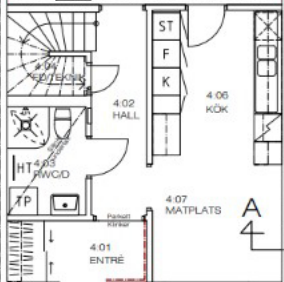

Plank h=1850

Skärm h=1850

LGH 4
ENTRÉPLAN
BOA CA 57 m²

4.05
VARDAGSRUM

2000

Solvägen 7D

Skärm h=1850

LGH 4 4:22
ÖVRE PLAN ALLRUM
BOA CA 57 m²

4.23
SOVRUM

4.24
BAD/TVÄTT

LUCKA
4.21
HALL

4.25
SOVRUM

H=1900

A
4